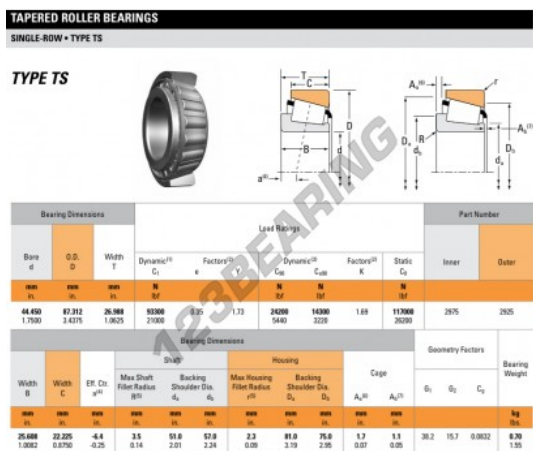

## Rolamento cónico 2975-2925-TIMKEN - 2975-2925-TIMKEN

<https://www.123rolamento.pt/rolamento-mancal/rolamento-rolos/conico/2975-2925-timken>

### CARACTERÍSTICAS DO PRODUTO

Marca	TIMKEN
Nº Ean13	3663952313931
Diâmetro interior	44.45 mm
Diâmetro exterior	87.312 mm
Espessura	26.988 mm
Embalagem	1

[contato@123rolamento.pt](mailto:contato@123rolamento.pt)