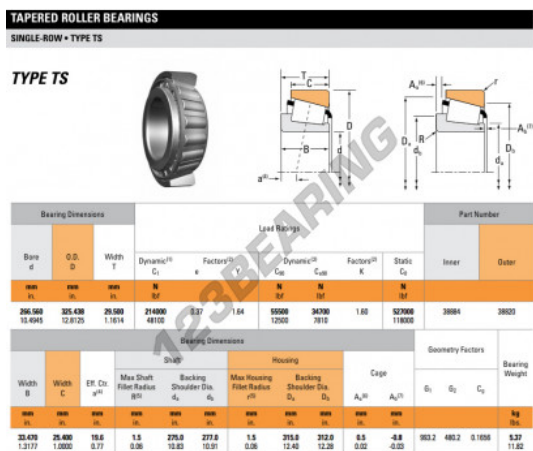

Rolamento cónico 38884-38820-TIMKEN - 38884-38820-TIMKEN

<https://www.123rolamento.pt/rolamento-mancal/rolamento-rolos/conico/38884-38820-timken>

CARACTERÍSTICAS DO PRODUTO

Marca	TIMKEN
Nº Ean13	3663952328706
Diâmetro interior	266.56 mm
Diâmetro interior	10.494" inch
Diâmetro exterior	325.438 mm
Diâmetro exterior	12 13/16" inch
Espessura	29.5 mm
Espessura	1.161" inch
Embalagem	1