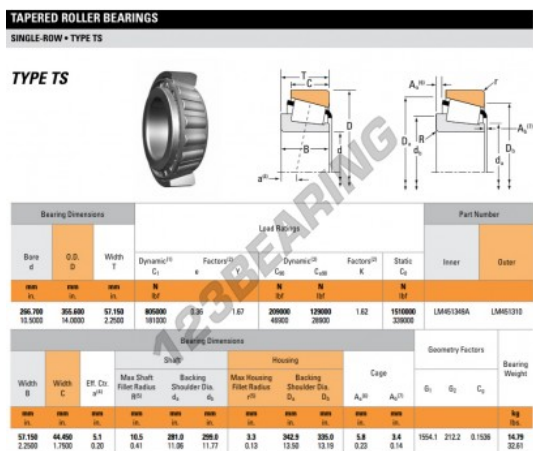

## Rolamento cónico

### LM451349A-LM451310-TIMKEN - LM451349A-LM451310-TIMKEN

<https://www.123rolamento.pt/rolamento-mancal/rolamento-rolos/conico/lm451349a-lm451310-timken>

## CARACTERÍSTICAS DO PRODUTO

Marca	TIMKEN
Nº Ean13	3663952328768
Diâmetro interior	266.7 mm
Diâmetro interior	10 1/2" inch
Diâmetro exterior	355.6 mm
Diâmetro exterior	14" inch
Espessura	57.15 mm
Espessura	2 1/4" inch
Embalagem	1