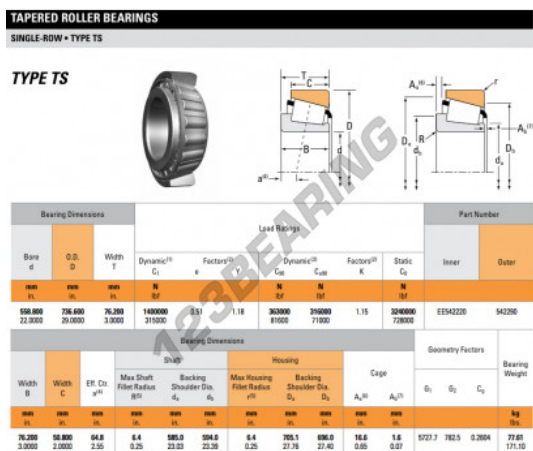

Rolamento cónico

EE542220-542290-TIMKEN - EE542220-542290-TIMKEN

<https://www.123rolamento.pt/rolamento-mancal/rolamento-rolos/conico/ee542220-542290-timken>

CARACTERÍSTICAS DO PRODUTO

Marca	TIMKEN
Nº Ean13	3663952330921
Diâmetro interior	558.8 mm
Diâmetro interior	22" inch
Diâmetro exterior	736.6 mm
Diâmetro exterior	29" inch
Espessura	76.2 mm
Espessura	3" inch
Embalagem	1