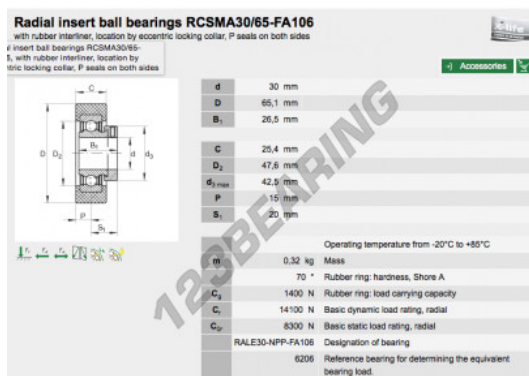

Acessórios de mancal

RCSMB30-65-FA106-INA - RCSMB30-65-FA106-INA

<https://www.123rolamento.pt/rolamento-mancal/mancal/acesorios/rcsmb30-65-fa106-ina>

CARACTERÍSTICAS DO PRODUTO

Marca	INA
Nº Ean13	3663952332222
Diâmetro interior	30 mm
Diâmetro exterior	65.1 mm
Espessura	26.5 mm
Embalagem	1