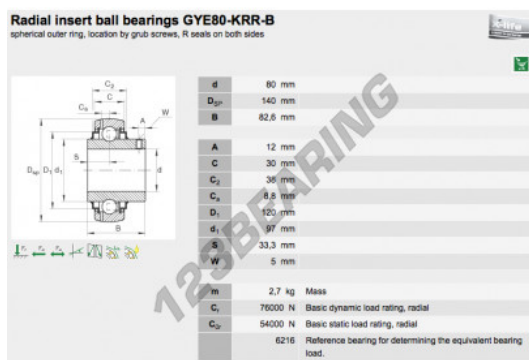

Acessórios de mancal GYE80-KRR-B-INA - GYE80-KRR-B-INA

<https://www.123rolamento.pt/rolamento-mancal/mancal/acessorios/gye80-krr-b-ina>

CARACTERÍSTICAS DO PRODUTO

Marca	INA
Nº Ean13	3663952333366
Diâmetro interior	80 mm
Diâmetro exterior	140 mm
Espessura	82.6 mm
Embalagem	1