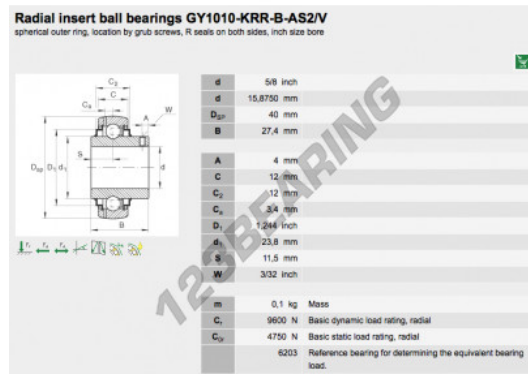

### GY1010-KRR-B-AS2-V-INA - GY1010-KRR-B-AS2-V-INA

<https://www.123rolamento.pt/rolamento-mancal/mancal/acesorios/gy1010-krr-b-as2-v-ina>

## CARACTERÍSTICAS DO PRODUTO

Marca	INA
Nº Ean13	3663952333397
Diâmetro interior	15.875 mm
Diâmetro exterior	40 mm
Espessura	27.4 mm
Embalagem	1

[contato@123rolamento.pt](mailto:contato@123rolamento.pt)