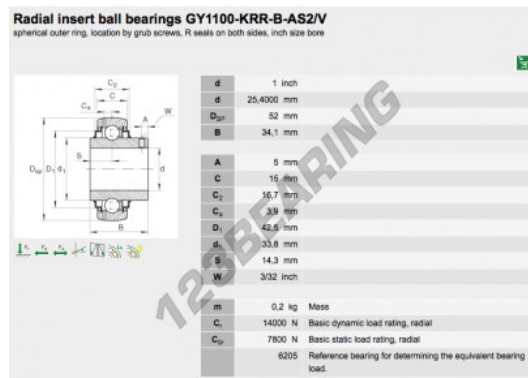

Acessórios de mancal

GY1100-KRR-B-AS2-V-INA - GY1100-KRR-B-AS2-V-INA

<https://www.123rolamento.pt/rolamento-mancal/mancal/acesorios/gy1100-krr-b-as2-v-ina>

CARACTERÍSTICAS DO PRODUTO

Marca	INA
Nº Ean13	3663952333434
Diâmetro interior	25.4 mm
Diâmetro interior	1" inch
Diâmetro exterior	52 mm
Diâmetro exterior	2.047" inch
Espessura	34.1 mm
Espessura	1.343" inch
Embalagem	1