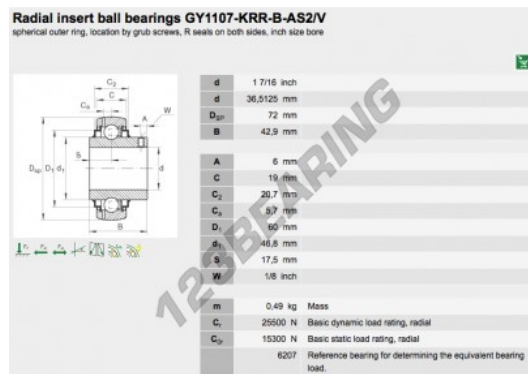

Acessórios de mancal

GY1107-KRR-B-AS2-V-INA - GY1107-KRR-B-AS2-V-INA

<https://www.123rolamento.pt/rolamento-mancal/mancal/acesorios/gy1107-krr-b-as2-v-ina>

CARACTERÍSTICAS DO PRODUTO

Marca	INA
Nº Ean13	3663952333489
Diâmetro interior	36.5125 mm
Diâmetro exterior	72 mm
Espessura	42.9 mm
Embalagem	1