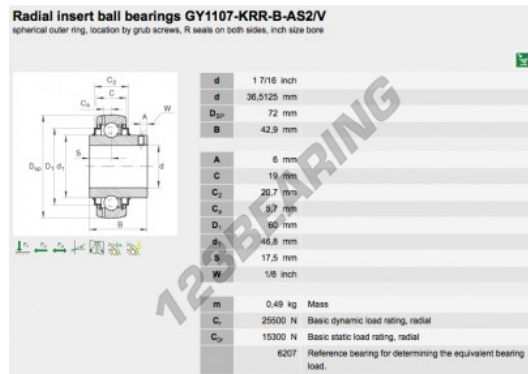

Acessórios de mancal GY1107-KRR-B-AS2-V-INA - GY1107-KRR-B-AS2-V-INA

<https://www.123rolamento.pt/rolamento-mancal/mancal/acesorios/gy1107-krr-b-as2-v-ina>

CARACTERÍSTICAS DO PRODUTO

Marca	INA
Nº Ean13	3663952333489
Diâmetro interior	36.5125 mm
Diâmetro exterior	72 mm
Espessura	42.9 mm
Embalagem	1