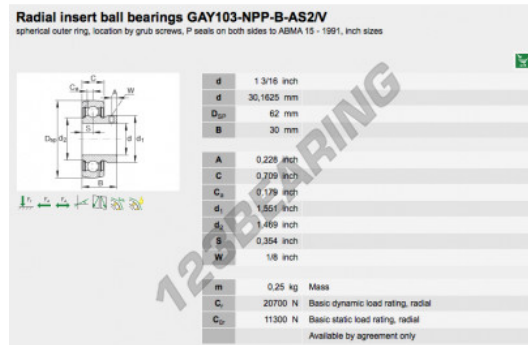

Acessórios de mancal

GAY103-NPP-B-AS2-V-INA - GAY103-NPP-B-AS2-V-INA

<https://www.123rolamento.pt/rolamento-mancal/mancal/acessorios/gay103-npp-b-as2-v-ina>

CARACTERÍSTICAS DO PRODUTO

Marca	INA
Nº Ean13	3663952333793
Diâmetro interior	30.1625 mm
Diâmetro exterior	62 mm
Espessura	30 mm
Embalagem	1