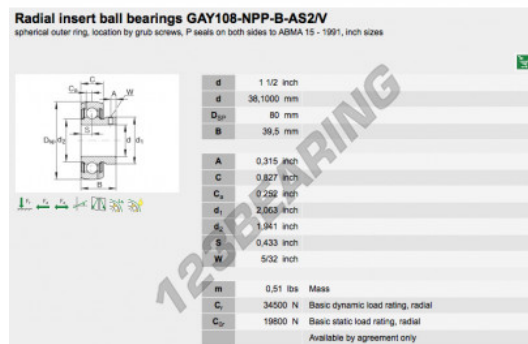

## CARACTERÍSTICAS DO PRODUTO

Marca	INA
Nº Ean13	3663952333823
Diâmetro interior	38.1 mm
Diâmetro exterior	80 mm
Espessura	39.5 mm
Embalagem	1

[contato@123rolamento.pt](mailto:contato@123rolamento.pt)

CRT4 de Lesquin 60 Rue Du Haut De Sainghin 59273 Fretin FRANCE