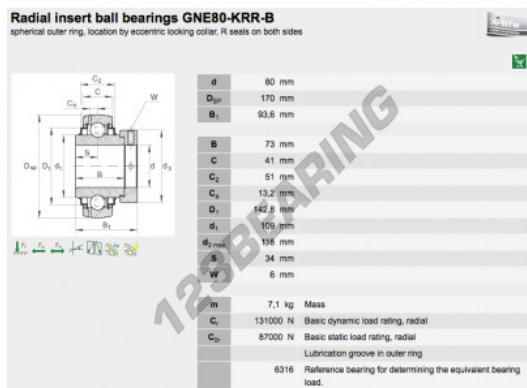

## Acessórios de mancal GNE80-KRR-B-INA - GNE80-KRR-B-INA

<https://www.123rolamento.pt/rolamento-mancal/mancal/acessorios/gne80-krr-b-ina>

### CARACTERÍSTICAS DO PRODUTO

Marca	INA
Nº Ean13	3663952334301
Diâmetro interior	80 mm
Diâmetro exterior	170 mm
Espessura	93.6 mm
Embalagem	1

[contato@123rolamento.pt](mailto:contato@123rolamento.pt)

CRT4 de Lesquin 60 Rue Du Haut De Sainghin 59273 Fretin FRANCE