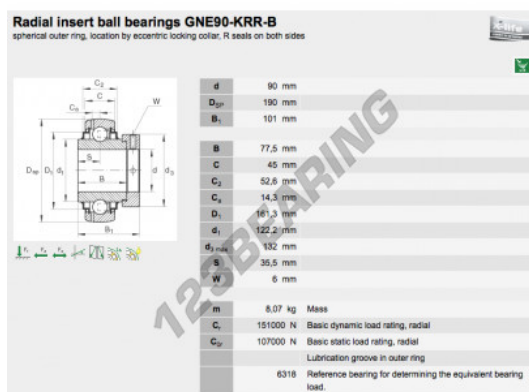

Acessórios de mancal GNE90-KRR-B-INA - GNE90-KRR-B-INA

<https://www.123rolamento.pt/rolamento-mancal/mancal/acessorios/gne90-krr-b-ina>

CARACTERÍSTICAS DO PRODUTO

Marca	INA
Nº Ean13	3663952334318
Diâmetro interior	90 mm
Diâmetro exterior	190 mm
Espessura	101 mm
Embalagem	1