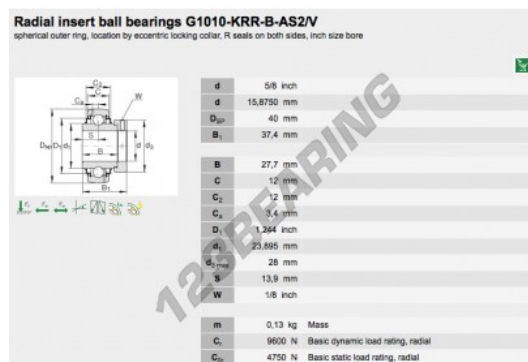

Acessórios de mancal

G1010-KRR-B-AS2-V-INA - G1010-KRR-B-AS2-V-INA

<https://www.123rolamento.pt/rolamento-mancal/mancal/acessorios/g1010-krr-b-as2-v-ina>

CARACTERÍSTICAS DO PRODUTO

Marca	INA
Nº Ean13	3663952334370
Diâmetro interior	15.875 mm
Diâmetro interior	5/8" inch
Diâmetro exterior	40 mm
Diâmetro exterior	1.575" inch
Espessura	37.4 mm
Espessura	1.472" inch
Embalagem	1