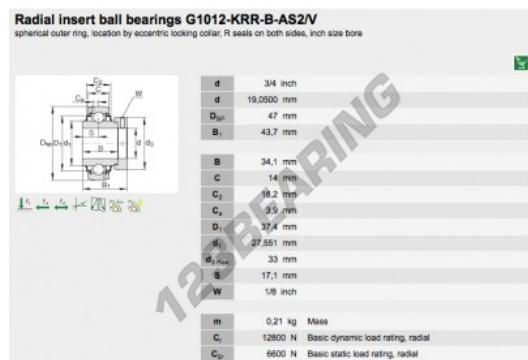

## CARACTERÍSTICAS DO PRODUTO

Marca	INA
Nº Ean13	3663952334387
Diâmetro interior	19.05 mm
Diâmetro interior	3/4" inch
Diâmetro exterior	47 mm
Diâmetro exterior	1.85" inch
Espessura	43.7 mm
Espessura	1.72" inch
Embalagem	1