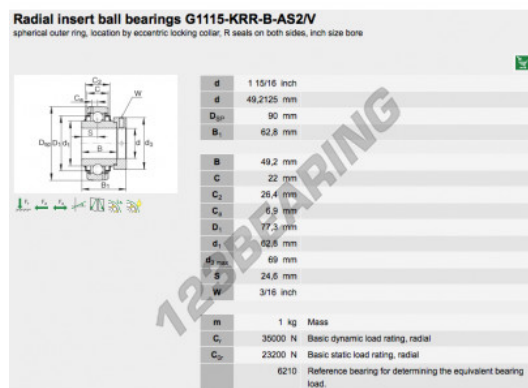

## CARACTERÍSTICAS DO PRODUTO

Marca	INA
Nº Ean13	3616060457004
Diâmetro interior	49.2125 mm
Diâmetro exterior	90 mm
Espessura	62.8 mm
Embalagem	1

[contato@123rolamento.pt](mailto:contato@123rolamento.pt)