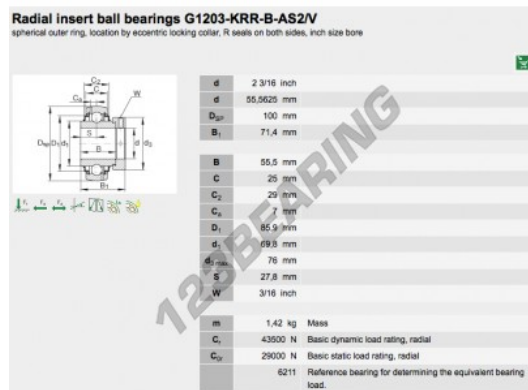

Acessórios de mancal

G1203-KRR-B-AS2-V-INA - G1203-KRR-B-AS2-V-INA

<https://www.123rolamento.pt/rolamento-mancal/mancal/acesorios/g1203-krr-b-as2-v-ina>

CARACTERÍSTICAS DO PRODUTO

Marca	INA
Nº Ean13	3663952334547
Diâmetro interior	55.5625 mm
Diâmetro exterior	100 mm
Espessura	71.4 mm
Peso	1420 g
Embalagem	1