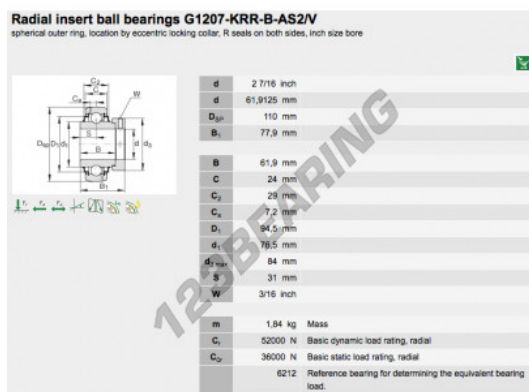

Acessórios de mancal

G1207-KRR-B-AS2-V-INA - G1207-KRR-B-AS2-V-INA

<https://www.123rolamento.pt/rolamento-mancal/mancal/acessorios/g1207-krr-b-as2-v-ina>

CARACTERÍSTICAS DO PRODUTO

Marca	INA
Nº Ean13	3663952334554
Diâmetro interior	61.9125 mm
Diâmetro exterior	110 mm
Espessura	77.9 mm
Embalagem	1