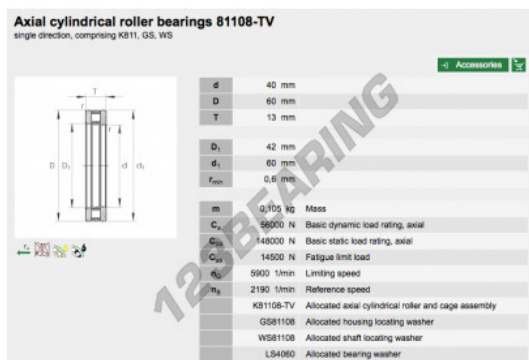

Batente de rolos 81108-TV-INA - 81108-TV-INA

<https://www.123rolamento.pt/rolamento-mancal/rolamento-rolos/batente/81108-tv-ina>

CARACTERÍSTICAS DO PRODUTO

Marca	INA
Nº Ean13	4012802030778
Diâmetro interior	40 mm
Diâmetro interior	1.575" inch
Diâmetro exterior	60 mm
Diâmetro exterior	2.362" inch
Espessura	13 mm
Espessura	0.512" inch
Peso	108 g
Embalagem	1
Padrão	Nenhuma norma