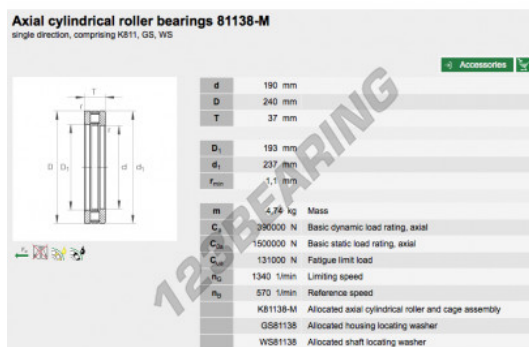

Batente de rolos 81138-M-INA - 81138-M-INA

<https://www.123rolamento.pt/rolamento-mancal/rolamento-rolos/batente/81138-m-ina>

CARACTERÍSTICAS DO PRODUTO

Marca	INA
Nº Ean13	3663952341316
Diâmetro interior	190 mm
Diâmetro interior	7.48" inch
Diâmetro exterior	240 mm
Diâmetro exterior	9.449" inch
Espessura	37 mm
Espessura	1.457" inch
Peso	4740 g
Embalagem	1