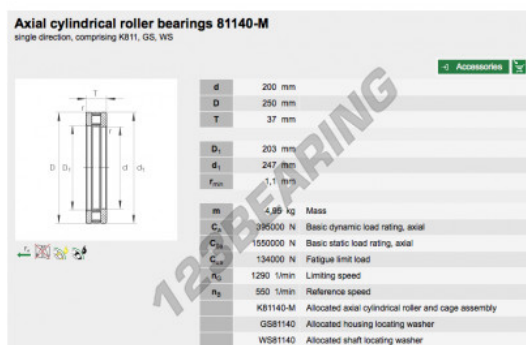

Batente de rolos 81140-M-INA - 81140-M-INA

<https://www.123rolamento.pt/rolamento-mancal/rolamento-rolos/batente/81140-m-ina>

CARACTERÍSTICAS DO PRODUTO

Marca	INA
Nº Ean13	3663952341323
Diâmetro interior	200 mm
Diâmetro exterior	250 mm
Espessura	37 mm
Peso	4095 g
Embalagem	1
Padrão	Nenhuma norma