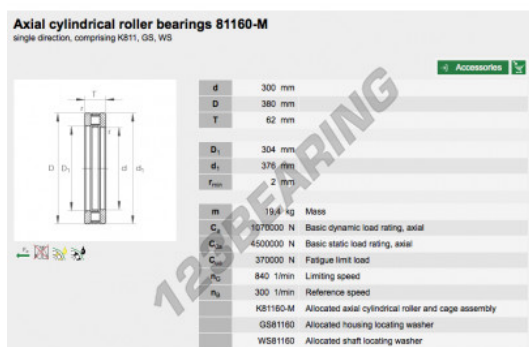

Batente de rolos 81164-M-INA - 81164-M-INA

<https://www.123rolamento.pt/rolamento-mancal/rolamento-rolos/batente/81164-m-ina>

CARACTERÍSTICAS DO PRODUTO

Marca	INA
Nº Ean13	3663952341385
Diâmetro interior	320 mm
Diâmetro interior	12.598" inch
Diâmetro exterior	400 mm
Diâmetro exterior	15.748" inch
Espessura	63 mm
Espessura	2.48" inch
Embalagem	1