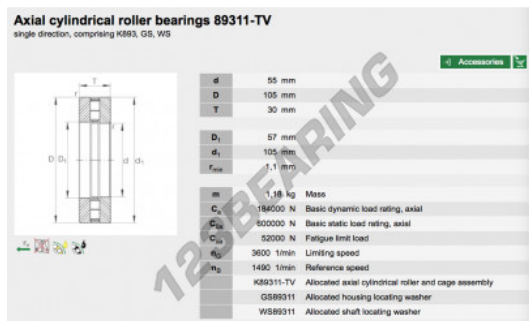

Batente de rolos 89311-TV-INA - 89311-TV-INA

<https://www.123rolamento.pt/rolamento-mancal/rolamento-rolos/batente/89311-tv-ina>

CARACTERÍSTICAS DO PRODUTO

Marca	INA
Nº Ean13	3663952341866
Diâmetro interior	55 mm
Diâmetro exterior	105 mm
Espessura	30 mm
Peso	1107 g
Embalagem	-
Padrão	Nenhuma norma