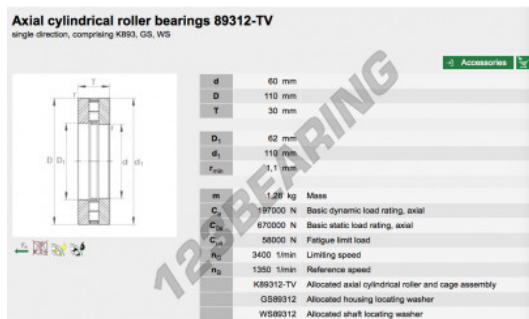

Batente de rolos 89312-TV-INA - 89312-TV-INA

<https://www.123rolamento.pt/rolamento-mancal/rolamento-rolos/batente/89312-tv-ina>

CARACTERÍSTICAS DO PRODUTO

Marca	INA
Nº Ean13	3616060457189
Diâmetro interior	60 mm
Diâmetro exterior	110 mm
Espessura	30 mm
Peso	1290 g
Embalagem	-