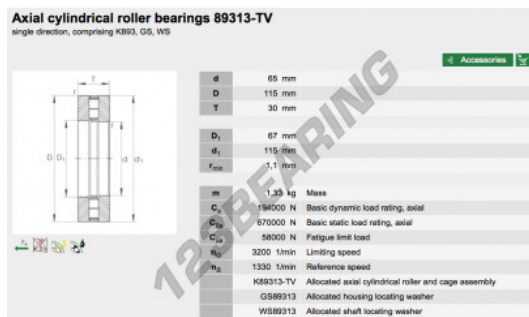

Batente de rolos 89313-TV-INA - 89313-TV-INA

<https://www.123rolamento.pt/rolamento-mancal/rolamento-rolos/batente/89313-tv-ina>

CARACTERÍSTICAS DO PRODUTO

Marca	INA
Nº Ean13	3663952341880
Diâmetro interior	65 mm
Diâmetro exterior	115 mm
Espessura	30 mm
Peso	1330 g
Embalagem	1