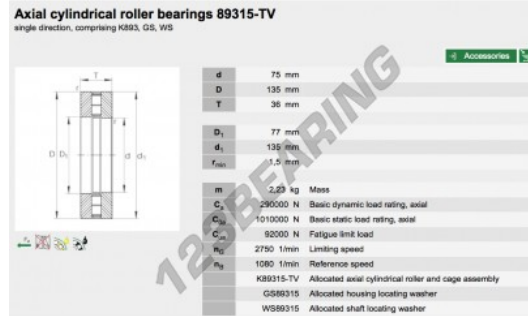

Batente de rolos 89315-TV-INA - 89315-TV-INA

<https://www.123rolamento.pt/rolamento-mancal/rolamento-rolos/batente/89315-tv-ina>

CARACTERÍSTICAS DO PRODUTO

Marca	INA
Nº Ean13	3616060457196
Diâmetro interior	75 mm
Diâmetro exterior	135 mm
Espessura	36 mm
Peso	2230 g
Embalagem	1