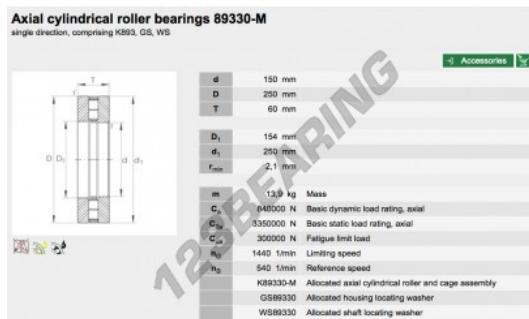

## Batente de rolos 89330-M-INA - 89330-M-INA

<https://www.123rolamento.pt/rolamento-mancal/rolamento-rolos/batente/89330-m-ina>

### CARACTERÍSTICAS DO PRODUTO

Marca	INA
Nº Ean13	3663952341989
Diâmetro interior	150 mm
Diâmetro interior	5.906" inch
Diâmetro exterior	250 mm
Diâmetro exterior	9.843" inch
Espessura	60 mm
Espessura	2.362" inch
Embalagem	1