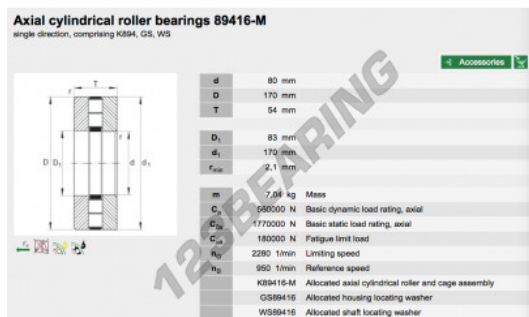

Batente de rolos 89416-M-INA - 89416-M-INA

<https://www.123rolamento.pt/rolamento-mancal/rolamento-rolos/batente/89416-m-ina>

CARACTERÍSTICAS DO PRODUTO

Marca	INA
Nº Ean13	4054364114558
Diâmetro interior	80 mm
Diâmetro exterior	170 mm
Espessura	54 mm
Velocidade-limite	2300 rpm
Peso	6645 g
Carga dinâmica	560 kN
Carga estática	1770 kN
Embalagem	1
Padrão	Nenhuma norma