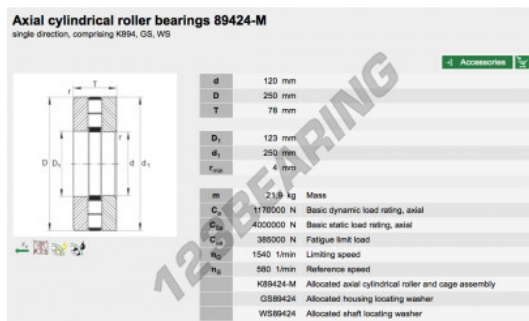

Batente de rolos 89424-M-INA - 89424-M-INA

<https://www.123rolamento.pt/rolamento-mancal/rolamento-rolos/batente/89424-m-ina>

CARACTERÍSTICAS DO PRODUTO

Marca	INA
Nº Ean13	3663952342085
Diâmetro interior	120 mm
Diâmetro interior	4.724" inch
Diâmetro exterior	250 mm
Diâmetro exterior	9.843" inch
Espessura	78 mm
Espessura	3.071" inch
Embalagem	1