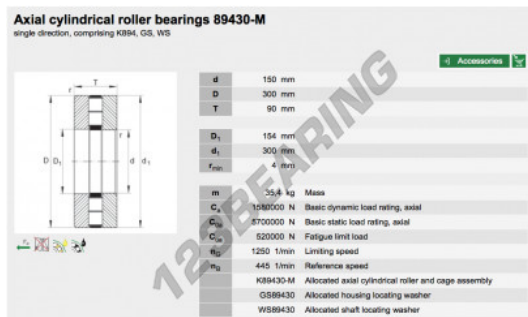

Batente de rolos 89430-M-INA - 89430-M-INA

<https://www.123rolamento.pt/rolamento-mancal/rolamento-rolos/batente/89430-m-ina>

CARACTERÍSTICAS DO PRODUTO

Marca	INA
Nº Ean13	3663952342115
Diâmetro interior	150 mm
Diâmetro exterior	300 mm
Espessura	90 mm
Embalagem	1