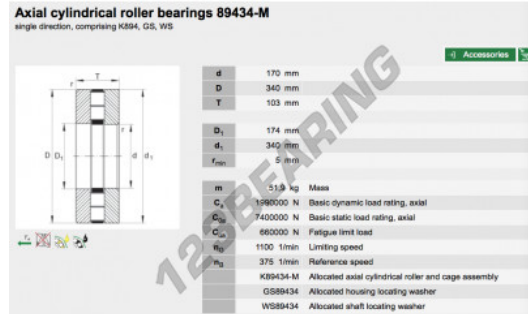

Batente de rolos 89434-M-INA - 89434-M-INA

<https://www.123rolamento.pt/rolamento-mancal/rolamento-rolos/batente/89434-m-ina>

CARACTERÍSTICAS DO PRODUTO

| | |
|-------------------|---------------|
| Marca | INA |
| Nº Ean13 | 3663952342139 |
| Diâmetro interior | 170 mm |
| Diâmetro exterior | 340 mm |
| Espessura | 103 mm |
| Embalagem | 1 |