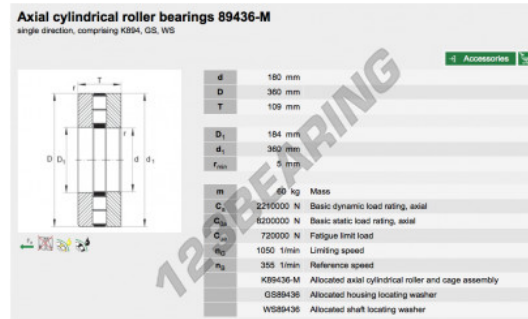

Batente de rolos 89436-M-INA - 89436-M-INA

<https://www.123rolamento.pt/rolamento-mancal/rolamento-rolos/batente/89436-m-ina>

CARACTERÍSTICAS DO PRODUTO

Marca	INA
Nº Ean13	3663952342146
Diâmetro interior	180 mm
Diâmetro exterior	360 mm
Espessura	109 mm
Peso	60000 g
Embalagem	1