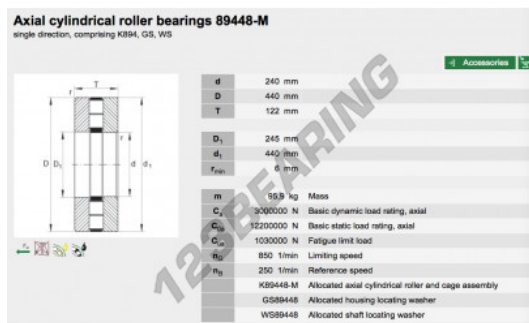

Batente de rolos 89448-M-INA - 89448-M-INA

<https://www.123rolamento.pt/rolamento-mancal/rolamento-rolos/batente/89448-m-ina>

CARACTERÍSTICAS DO PRODUTO

Marca	INA
Nº Ean13	3663952342191
Diâmetro interior	240 mm
Diâmetro interior	9.449" inch
Diâmetro exterior	440 mm
Diâmetro exterior	17.323" inch
Espessura	122 mm
Espessura	4.803" inch
Embalagem	1