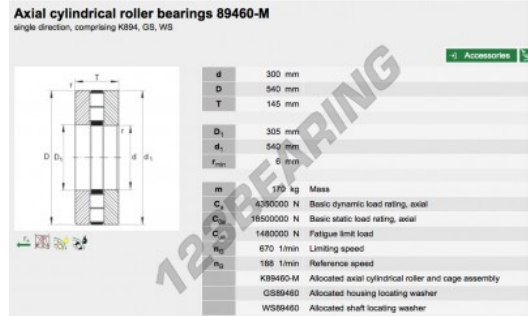

## Batente de rolos 89460-M-INA - 89460-M-INA

<https://www.123rolamento.pt/rolamento-mancal/rolamento-rolos/batente/89460-m-ina>

### CARACTERÍSTICAS DO PRODUTO

Marca	INA
Nº Ean13	3663952342221
Diâmetro interior	300 mm
Diâmetro exterior	540 mm
Espessura	145 mm
Embalagem	1

[contato@123rolamento.pt](mailto:contato@123rolamento.pt)

CRT4 de Lesquin 60 Rue Du Haut De Sainghin 59273 Fretin FRANCE