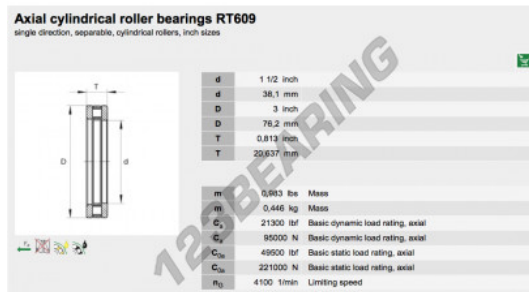

Batente de rolos RT609-INA - RT609-INA

<https://www.123rolamento.pt/rolamento-mancal/rolamento-rolos/batente/rt609-ina>

CARACTERÍSTICAS DO PRODUTO

Marca	INA
Nº Ean13	3663952342481
Diâmetro interior	38.1 mm
Diâmetro interior	1 1/2" inch
Diâmetro exterior	76.2 mm
Diâmetro exterior	3" inch
Espessura	20.637 mm
Espessura	13/16" inch
Embalagem	1