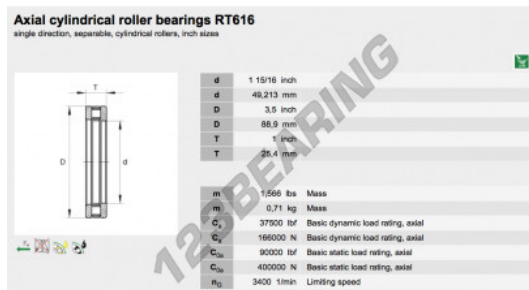

Batente de rolos RT616-INA - RT616-INA

<https://www.123rolamento.pt/rolamento-mancal/rolamento-rolos/batente/rt616-ina>

CARACTERÍSTICAS DO PRODUTO

Marca	INA
Nº Ean13	3663952342535
Diâmetro interior	49.213 mm
Diâmetro exterior	88.9 mm
Espessura	25.4 mm
Embalagem	1