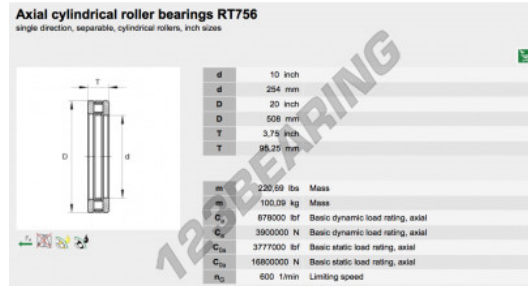

Batente de rolos RT756-INA - RT756-INA

<https://www.123rolamento.pt/rolamento-mancal/rolamento-rolos/batente/rt756-ina>

CARACTERÍSTICAS DO PRODUTO

Marca	INA
Nº Ean13	3663952342733
Diâmetro interior	254 mm
Diâmetro exterior	508 mm
Espessura	95.25 mm
Embalagem	1