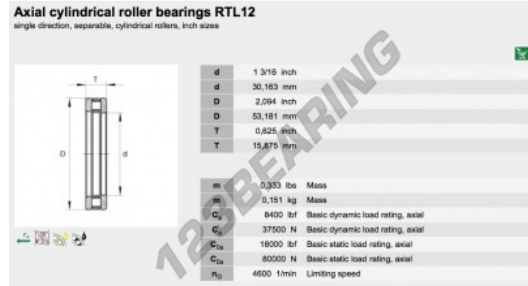

Batente de rolos RTL12-INA - RTL12-INA

<https://www.123rolamento.pt/rolamento-mancal/rolamento-rolos/batente/rtl12-ina>

CARACTERÍSTICAS DO PRODUTO

Marca	INA
Nº Ean13	3663952342795
Diâmetro interior	30.163 mm
Diâmetro exterior	53.181 mm
Espessura	15.875 mm
Embalagem	1