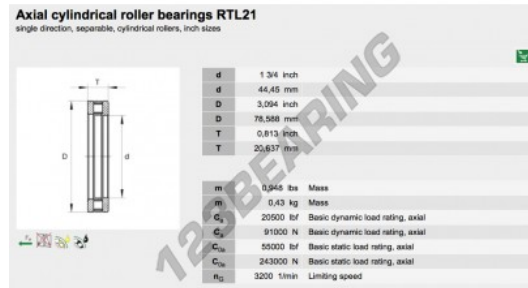

## Batente de rolos RTL21-INA - RTL21-INA

<https://www.123rolamento.pt/rolamento-mancal/rolamento-rolos/batente/rtl21-ina>

### CARACTERÍSTICAS DO PRODUTO

Marca	INA
Nº Ean13	3663952342887
Diâmetro interior	44.45 mm
Diâmetro exterior	78.588 mm
Espessura	20.637 mm
Embalagem	1

[contato@123rolamento.pt](mailto:contato@123rolamento.pt)