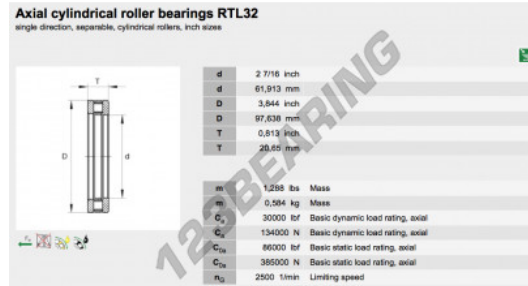

## Batente de rolos RTL32-INA - RTL32-INA

<https://www.123rolamento.pt/rolamento-mancal/rolamento-rolos/batente/rtl32-ina>

### CARACTERÍSTICAS DO PRODUTO

Marca	INA
Nº Ean13	3663952342979
Diâmetro interior	61.913 mm
Diâmetro exterior	97.638 mm
Espessura	20.65 mm
Embalagem	1

[contato@123rolamento.pt](mailto:contato@123rolamento.pt)