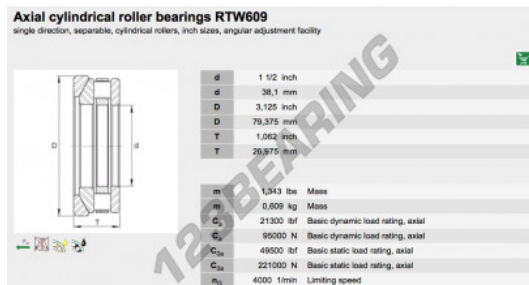

Batente de rolos RTW609-INA - RTW609-INA

<https://www.123rolamento.pt/rolamento-mancal/rolamento-rolos/batente/rtw609-ina>

CARACTERÍSTICAS DO PRODUTO

Marca	INA
Nº Ean13	3663952343105
Diâmetro interior	38.1 mm
Diâmetro exterior	79.375 mm
Espessura	26.975 mm
Embalagem	1