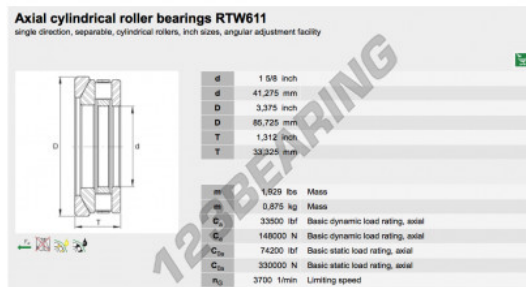

Batente de rolos RTW611-INA - RTW611-INA

<https://www.123rolamento.pt/rolamento-mancal/rolamento-rolos/batente/rtw611-ina>

CARACTERÍSTICAS DO PRODUTO

Marca	INA
Nº Ean13	3663952343129
Diâmetro interior	41.275 mm
Diâmetro interior	1 5/8" inch
Diâmetro exterior	85.725 mm
Diâmetro exterior	3 3/8" inch
Espessura	33.325 mm
Espessura	1.312" inch
Embalagem	1