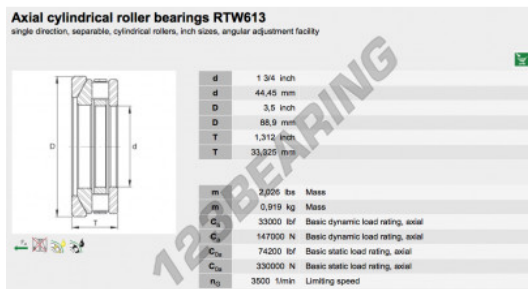

Batente de rolos RTW613-INA - RTW613-INA

<https://www.123rolamento.pt/rolamento-mancal/rolamento-rolos/batente/rtw613-ina>

CARACTERÍSTICAS DO PRODUTO

Marca	INA
Nº Ean13	3663952343136
Diâmetro interior	44.45 mm
Diâmetro exterior	88.9 mm
Espessura	33.325 mm
Embalagem	1