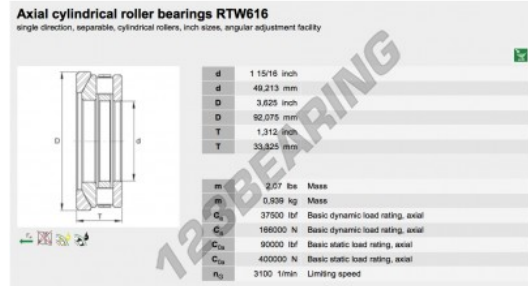

Batente de rolos RTW616-INA - RTW616-INA

<https://www.123rolamento.pt/rolamento-mancal/rolamento-rolos/batente/rtw616-ina>

CARACTERÍSTICAS DO PRODUTO

Marca	INA
Nº Ean13	3663952343150
Diâmetro interior	49.213 mm
Diâmetro exterior	92.075 mm
Espessura	33.325 mm
Embalagem	1