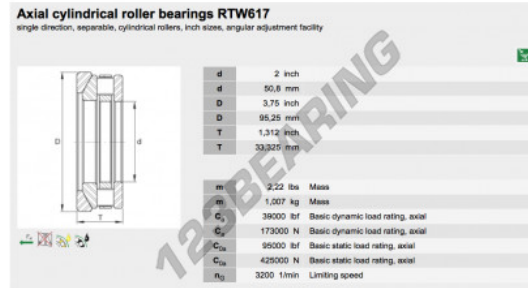

Batente de rolos RTW617-INA - RTW617-INA

<https://www.123rolamento.pt/rolamento-mancal/rolamento-rolos/batente/rtw617-ina>

CARACTERÍSTICAS DO PRODUTO

Marca	INA
Nº Ean13	3663952343167
Diâmetro interior	50.8 mm
Diâmetro interior	2" inch
Diâmetro exterior	95.25 mm
Diâmetro exterior	3 3/4" inch
Espessura	33.325 mm
Espessura	1.312" inch
Embalagem	1