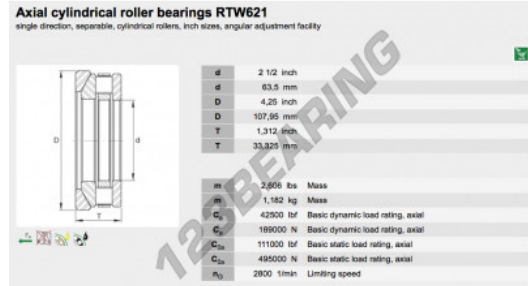

Batente de rolos RTW621-INA - RTW621-INA

<https://www.123rolamento.pt/rolamento-mancal/rolamento-rolos/batente/rtw621-ina>

CARACTERÍSTICAS DO PRODUTO

Marca	INA
Nº Ean13	3663952343181
Diâmetro interior	63.5 mm
Diâmetro exterior	107.95 mm
Espessura	33.325 mm
Embalagem	1