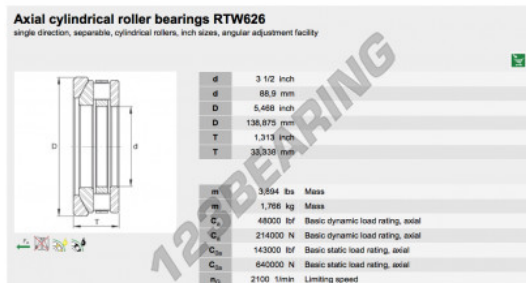

Batente de rolos RTW626-INA - RTW626-INA

<https://www.123rolamento.pt/rolamento-mancal/rolamento-rolos/batente/rtw626-ina>

CARACTERÍSTICAS DO PRODUTO

Marca	INA
Nº Ean13	3663952343211
Diâmetro interior	88.9 mm
Diâmetro exterior	138.875 mm
Espessura	33.338 mm
Embalagem	1