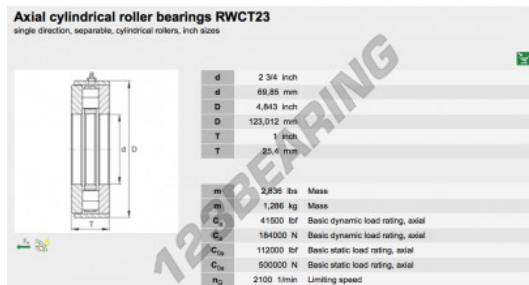

## Batente de rolos RWCT23-INA - RWCT23-INA

<https://www.123rolamento.pt/rolamento-mancal/rolamento-rolos/batente/rwct23-ina>

### CARACTERÍSTICAS DO PRODUTO

Marca	INA
Nº Ean13	3663952343242
Diâmetro interior	69.85 mm
Diâmetro interior	2 3/4" inch
Diâmetro exterior	123.012 mm
Diâmetro exterior	4.843" inch
Espessura	25.4 mm
Espessura	1" inch
Embalagem	1