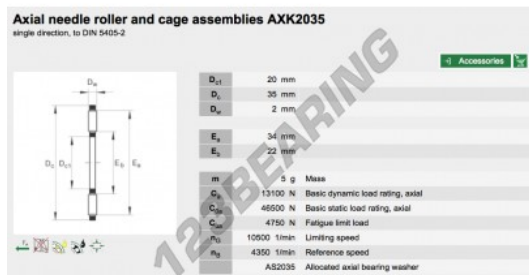

Batente de agulhas AXK2035-INA - AXK2035-INA

<https://www.123rolamento.pt/rolamento-mancal/rolamento-agulhas/batente-agulhas/axk2035-ina>

CARACTERÍSTICAS DO PRODUTO

Marca	INA
Nº Ean13	3663952343365
Diâmetro interior	20 mm
Diâmetro exterior	35 mm
Espessura	2 mm
Embalagem	1