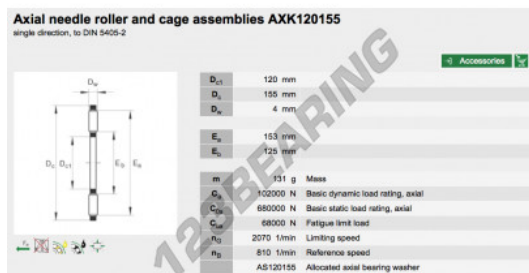

Batente de agulhas AXK120155-INA - AXK120155-INA

<https://www.123rolamento.pt/rolamento-mancal/rolamento-agulhas/batente-agulhas/axk120155-ina>

CARACTERÍSTICAS DO PRODUTO

Marca	INA
Nº Ean13	4012802369021
Diâmetro interior	120 mm
Diâmetro exterior	155 mm
Espessura	4 mm
Velocidade-limite	2090 rpm
Peso	120 g
Carga dinâmica	102 kN
Carga estática	680 kN
Embalagem	1
Padrão	Nenhuma norma